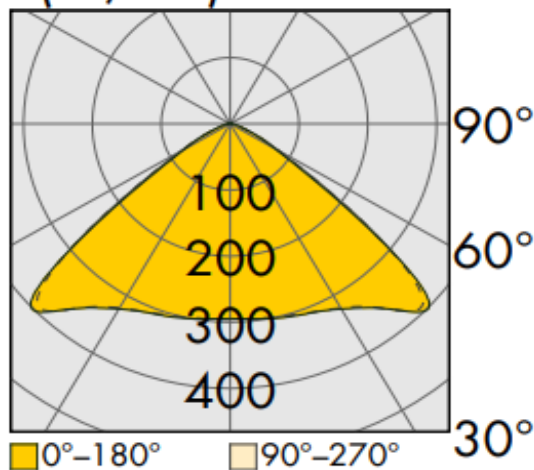

Technische Daten:

Lampenlichtstrom	14680 lm
Leuchtenlichtstrom	13950 lm
Systemeffizienz	154 lm/W
Systemleistung	91 W
Farbwiedergabeindex	≥ 80 Ra
Farbtemperatur	4000 K
Farbtoleranz	3
Lebensdauer	>36.000 h (L80/B10)
UGR	25,4
Spannung	230V / 50Hz
Umgebungstemperatur	-20 ... +50 °C

Dimensionen:

Länge-L	1500 mm
Breite-B	70 mm
Höhe-H	57 mm
Gewicht	2.5 kg

LVK:

I (cd/klm)

Diese Leuchte enthält eine Lichtquelle der Energieeffizienzklasse C

Letzte Änderung: Mittwoch, 25. Oktober 2023, technische Änderungen und Irrtümer vorbehalten