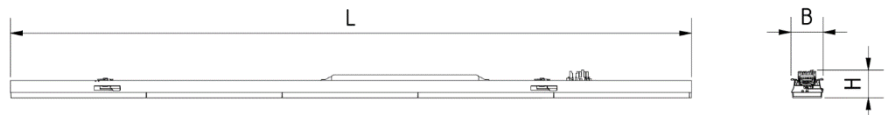

Dimensionen:

Länge-L	1500 mm
Breite-B	70 mm
Höhe-H	57 mm
Gewicht	2.5 kg

LVK:

I (cd/klm)

Diese Leuchte enthält eine Lichtquelle der Energieeffizienzklasse C

Letzte Änderung: Mittwoch, 25. Oktober 2023, technische Änderungen und Irrtümer vorbehalten